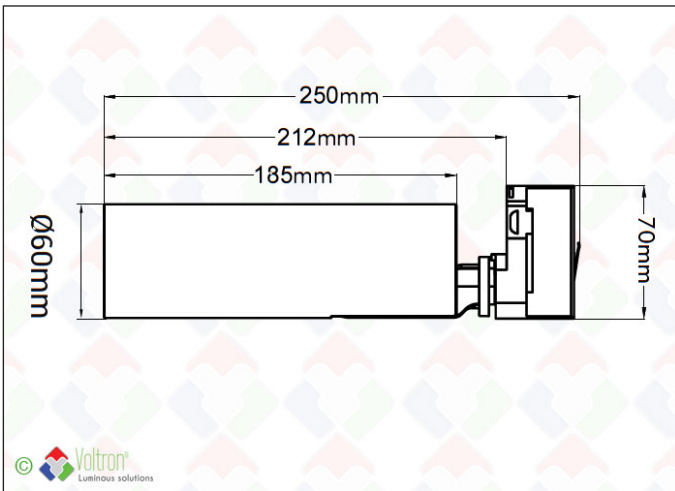

## ELEG-25W-2700K-W-W-36

Le projecteur triphasé VOLTRON® ELEGANCE TRACK light est d'une grande subtilité et qualité dans un seul design. Le projecteur est construit selon le principe circulaire: remplacement rapide du transfo et de la lampe PCB. Disponible en 3 puissances c'est à dire 10W, 25W ou 35W et 2 angles de faisceau 36° ou 60°. Boîtier en ALU noir ou blanc (laque AkzoNobel) avec une structure à ailettes mince très efficace pour un refroidissement rapide du COB CITIZEN. Grâce à une tête inclinable à 360°/90° utilisable pour des montages au plafond ou au mur. Le module : Blanc - 25W - 2008Lm - IP20 - 2700K - objectif 36° - L80 >40.000h - CRI >90 - Transfo dimmable FlickerFree inclus - 3 ans garantie. En option fourni avec nid d'abeille (évitez la vue directe) et/ou bague intérieure en or (remplaçable)

## Données techniques

Numéro de produit	Code barre	CCT	Valeur IP	Puce LED
ELEG-25W-2700K-W-W-36	LH-1539	2700	20	CITIZEN COB
Nombre de LED	Puissance	Hauteur	Diamètre	Couleur de finition
1	25W	25CM	6CM	Blanc
CRI Ra	Lxx @Ta=25°C	UGR	MacAdam	Lumen
>90	L80>40.000	<19	3	2008Lm
Angle de diffusion	Inclinable	Dimmable	Alimentation incluse	Courant constant
36°	90°	V	V	V
Emballé par				
1				