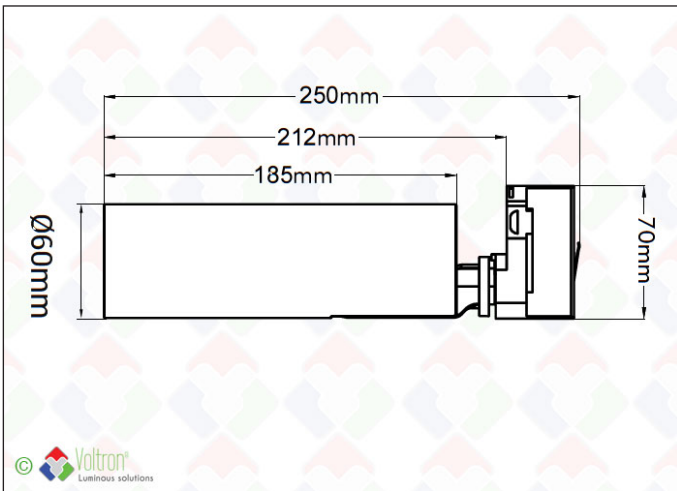

Elegance track light

ELEG-25W-4000K-W-W-36

Le projecteur triphasé VOLTRON® ELEGANCE TRACK light est d'une grande subtilité et qualité dans un seul design. Le projecteur est construit selon le principe circulaire: remplacement rapide du transfo et de la lampe PCB. Disponible en 3 puissances c'est à dire 10W, 25W ou 35W et 2 angles de faisceau 36° ou 60°. Boîtier en ALU noir ou blanc (laque AkzoNobel) avec une structure à ailettes mince très efficace pour un refroidissement rapide du COB CITIZEN. Grâce à une tête inclinable à 360°/90° utilisable pour des montages au plafond ou au mur. Le module : Blanc - 25W - 2211Lm - IP20 - 4000K - objectif 36° - L80 >40.000h - CRI >90 - Transfo dimmable FlickerFree inclus - 3 ans garantie. En option fourni avec nid d'abeille (évitez la vue directe) et/ou bague intérieure en or (remplaçable)

Données techniques

Numéro de produit	Code barre	CCT	Valeur IP	Puce LED
ELEG-25W-4000K-W-W-36	LH-1540	4000	20	CITIZEN COB
Nombre de LED	Puissance	Hauteur	Diamètre	Couleur de finition
1	25W	25CM	6CM	Blanc
CRI Ra	Lxx @Ta=25°C	UGR	MacAdam	Lumen
>90	L80>40.000	<19	3	2211Lm
Angle de diffusion	Inclinable	Dimmable	Alimentation incluse	Courant constant
36°	90°	V	V	V
Emballé par				
1				