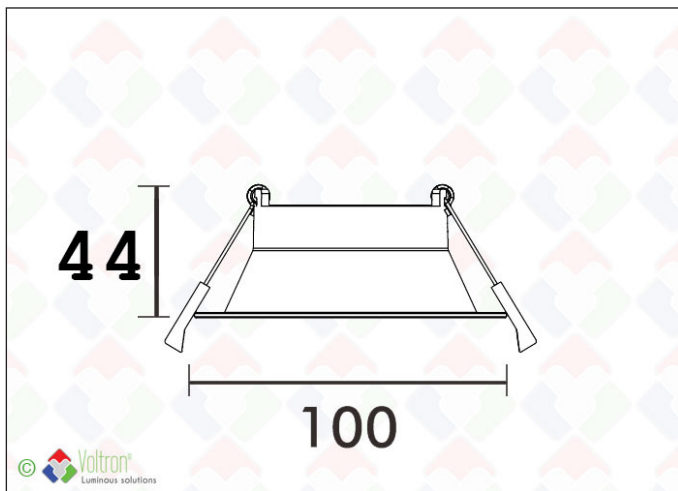

Click and Light

CL-FF75-BL

VOLTRON® Click and Light inbouwframe met uniek verbindingssysteem. Frame uit T-6 vliegtuig aluminium (legering ALU 6065) met krachtige veren. AkzoNobel laklaag = Zwart - type = verzonken vast - H=44mm - Ø=85mm - klokgat= 75-77mm. Inzetbaar voor alle VOLTRON® Click and Light lichtmodules

Technische gegevens

Productnummer	Barcode	Hoogte	Afwerkingskleur	Buiten diameter
CL-FF75-BL	LH-1452	4,4CM	Zwart	Ø8,5CM
Klopgat	Kantelbaar	Verpakt per		
Ø7,5~7,7CM	0°	1		

Bestektekst*

Moderne en strakke behuizing voor de Click&Light serie is gekenmerkt door een super strak en fijn design. Afgewerkt in zwarte lak met 2 veren en beschermrubbers zorgt voor een perfecte afwerking. Op deze behuizing kunnen de 4 verschillende Click&Light lichtmodules gemonteerd worden (6W/9W/13W/17W) wat zorgt voor een grote flexibiliteit en reductie in stockkosten. Cut-out diameter van 75~77mm, buiten diameter afgewerkt van 100mm. De inbouwhoogte zonder driver is afhankelijk van de lichtwattage module (6W=78mm/9W&13W=97mm/17W=105mm).