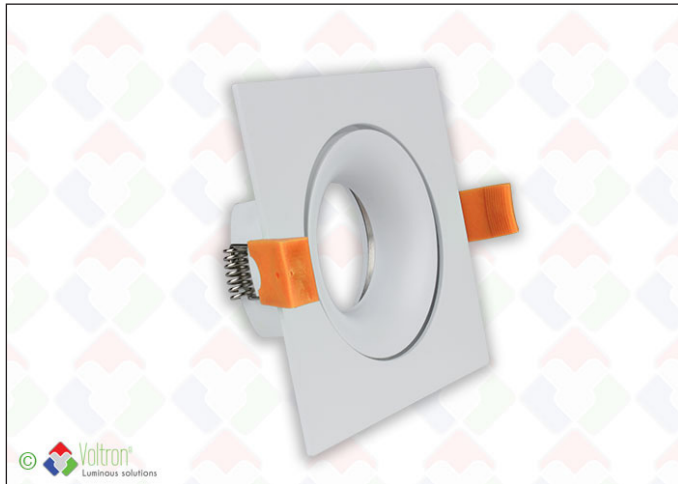

## CL-FSQ105-W

VOLTRON® Click and Light inbouwframe met uniek verbindingssysteem. Frame uit T-6 vliegtuig aluminium (legering ALU 6065) met krachtige veren. AkzoNobel laklaag = Wit - type = vierkant richtbaar 25° - H=28mm - 100x100mm - klokgat= 90-95mm. Inzetbaar voor alle VOLTRON® Click and Light lichtmodules

## Technische gegevens

Productnummer	Barcode	Hoogte	Afwerkingskleur	Buiten diameter
CL-FSQ105-W	LH-1459	2,8CM	Wit	10x10CM
Klopgat	Kantelbaar	Verpakt per		
Ø9~9,5CM	25°	1		

## Bestektekst\*

Moderne en strakke behuizing voor de Click&Light serie is gekenmerkt door een super strak en fijn design. Afgewerkt in witte lak met 2 veren en beschermrubbers zorgt voor een perfecte afwerking. Op deze behuizing kunnen de 4 verschillende Click&Light lichtmodules gemonteerd worden (6W/9W/13W/17W) wat zorgt voor een grote flexibiliteit en reductie in stockkosten. Cut-out diameter van 90-95mm, buiten diameter afgewerkt van 100x100mm. De inbouwhoogte zonder driver is afhankelijk van de lichtwattage module (6W=65mm/9W&13W=84mm/17W=92mm).