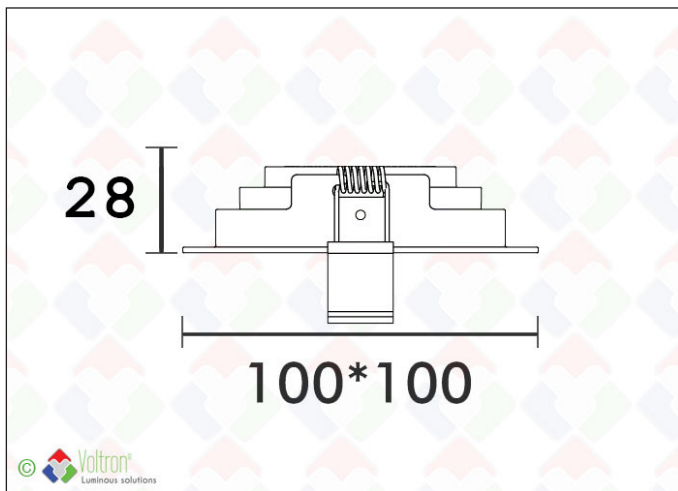

## CL-FSQ105-W

VOLTRON® Click and Light inbouwframe met uniek verbindingssysteem. Frame uit T-6 vliegtuig aluminium (legering ALU 6065) met krachtige veren. AkzoNobel laklaag = Wit - type = vierkant richtbaar 25° - H=28mm - 100x100mm - klokgat= 90-95mm. Inzetbaar voor alle VOLTRON® Click and Light lichtmodules

## Technische gegevens

Productnummer	Barcode	Hoogte	Afwerkingskleur	Buiten diameter
CL-FSQ105-W	LH-1459	2,8CM	Wit	10x10CM
Klopgat	Kantelbaar	Verpakt per		
Ø9~9,5CM	25°	1		

## Bestektekst\*

Moderne en strakke behuizing voor de Click&Light serie is gekenmerkt door een super strak en fijn design. Afgewerkt in witte lak met 2 veren en beschermrubbers zorgt voor een perfecte afwerking. Op deze behuizing kunnen de 4 verschillende Click&Light lichtmodules gemonteerd worden (6W/9W/13W/17W) wat zorgt voor een grote flexibiliteit en reductie in stockkosten. Cut-out diameter van 90-95mm, buiten diameter afgewerkt van 100x100mm. De inbouwhoogte zonder driver is afhankelijk van de lichtwattage module (6W=65mm/9W&13W=84mm/17W=92mm).