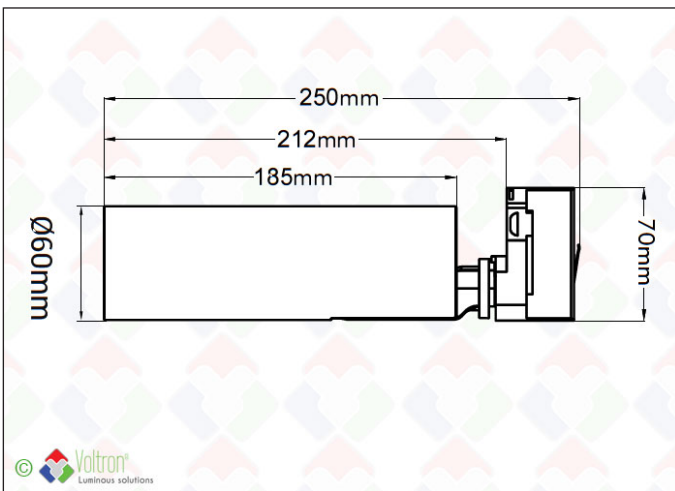

CCT 2700	 WATT 25W	 IP 20	 Lumen 2008Lm	 CRI Ra >90	 xx° 36°	 Lxx T_a 25°C L80>40.000
 MacAdam 3	 LED 1	 V V	 UGR <19	 DIMMABLE V	 xx° 90°	 GARANTIE 3