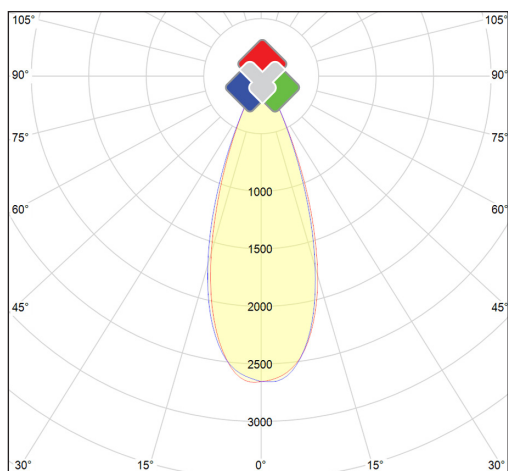

## Technische gegevens

Productnummer	Barcode	Lichtkleur(CCT)	IP waarde	Led chip
ELEG-25W-2700K-BL-BL-36	LH-1537	2700	20	CITIZEN COB
Aantal LED	Wattage	Lengte	Diameter	Afwerkingskleur
1	25W	25CM	6CM	Zwart
CRI Ra	Lxx @Ta=25°C	UGR	MacAdam	Lumen
>90	L80>40.000	<19	3	2008Lm
Spreadingshoek	Kantelbaar	Dimbaar	Driver ingesloten	Constance stroom
36°	90°	V	V	V
Verpakt per				
1				

## Fotometrische curve