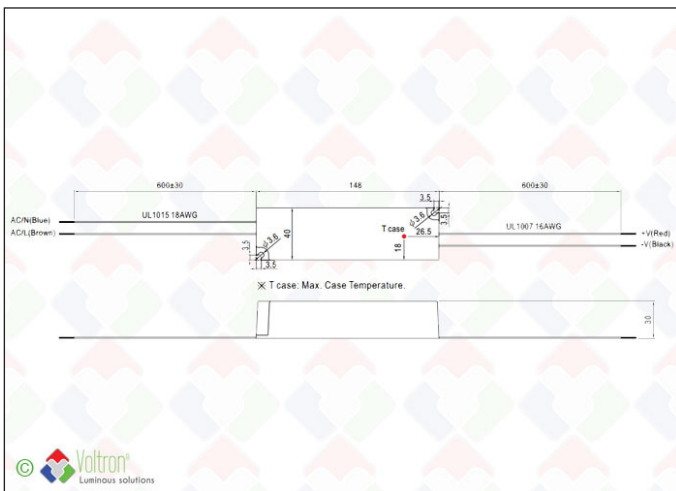

Led voedingen Mean Well

MEAN-35-67-24

MeanWell 24VDC voeding voor industrieel gebruik. Geïsoleerde kunststof behuizing met hoge betrouwbaarheid. Werkt op principe van constante spanning. Ingangsspanning : 100-240VAC, 50-60Hz. Voorzien van kortsluitbeveiliging/overspanningsbeveiliging / overbelastingsbeveiliging. Kies het vermogen van de voeding door 15 à 20 procent bij het aangesloten vermogen te tellen. TYPE LPV-35-24 : 35W - 24V/1.5A - Klasse 2 - IP67 - 148x40x30mm - niet dimbaar - 2xAWG 30cm. Geschikt voor VOLTRON® strips, panels en downlighters. Steeds 2 jaar garantie

Technische gegevens

Productnummer	Barcode	IP waarde	Voltage	Wattage
MEAN-35-67-24	LH-1169	67	24V	35W
Lengte	Breedte	Hoogte	Constance voltage	Constance stroom
14,8CM	4CM	3CM	V	-
Verpakt per	Volle verpakking			
1	40			

Bescherming:Kortsluiting - Potted:Ja - IP Score:IP67

Inrush current = COLD START 55A(twidth=510µs measured at 50% Ipeak) at 230VAC - SAFETY STANDARDS: UL1310 class 2, CAN/CSA No. 223-M91, BIS IS15885(for LPV-35-12,LPV-35-24 only), IEC/EN 62368-1, EAC TP TC 004, IP67 approved - Compliance to EN55032 (CISPR32) Class B, EN61000-3-2 Class A, EN61000-3-3, EAC TP TC 020 - Compliance to EN61000-4-2,3,4,5,6,8,11, EN55024, light industry level, criteria A, EAC TP TC 020

Extra info

Alle informatie, bestekteksten, foto's, technische tekeningen, aansluitschema's, fotometrische .LDT files, vindt u terug via deze klikbare directe link : https://www.voltron.be/product/NL/43/1169/Led_voedingen_Mean_Well--MEAN-35-67-24 of kunnen aangevraagd worden via uw contactpersoon.