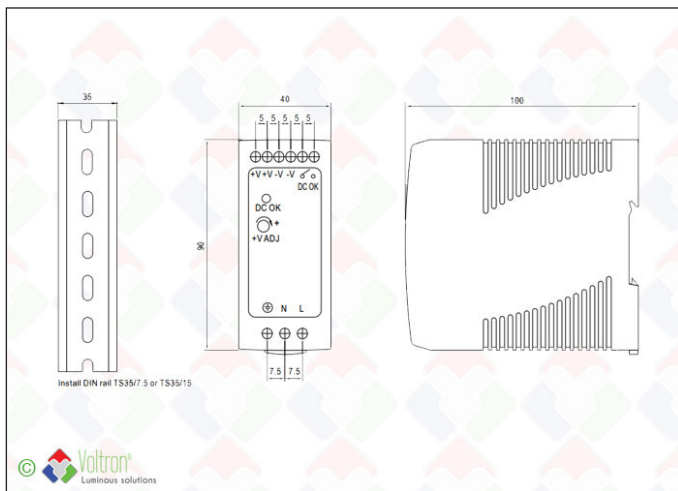

Led voedingen Mean Well

MEAN-60-20-24-DIN

MeanWell 24VDC voeding voor industrieel gebruik. Geïsoleerde kunststof behuizing met hoge betrouwbaarheid. Werkt op principe van constante spanning. Ingangsspanning : 100-240VAC, 50-60Hz. Voorzien van kortsluitbeveiliging/overspanningsbeveiliging / overbelastingsbeveiliging. Kies het vermogen van de voeding door 15 à 20 procent bij het aangesloten vermogen te tellen. TYPE MDR-60-24 : 60W - 24V tot 30V instelbaar - 24V/2.5A - Klasse 1 - DIN-rail - 100x40x90mm - niet dimbaar. Geschikt voor VOLTRON® strips, panels en downlighters. Steeds 3 jaar garantie

Technische gegevens

Productnummer	Barcode	IP waarde	Voltage	Wattage
MEAN-60-20-24-DIN	LH-1173	20	24V	60W
Lengte	Breedte	Hoogte	Constance voltage	Constance stroom
10CM	4CM	9CM	V	-
Verpakt per	Volle verpakking			
1	42			

Bestektekst*

LED voeding - Vermogen:60 Watt - Input range:Universal AC input / Full range 90~264 Vac - Output range:5, 12, 24, 48 Vdc - Behuizing:AC/DC Din Rail - Omvang Behuizing:127x76.2x28 mm / 1,35 m³ - Garantie:3 Jaar - Certificering:CE - Koeling :Vrije Lucht Circulatie - Bescherming:Kortsluiting

Extra info

Alle informatie, bestekteksten, foto's, technische tekeningen, aansluitschema's, fotometrische .LDT files, vindt u terug via deze klikbare directe link : https://www.voltron.be/product/NL/43/1173/Led_voedingen_Mean_Well--MEAN-60-20-24-DIN of kunnen aangevraagd worden via uw contactpersoon.